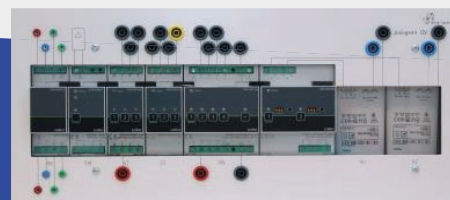

Productbeschrijving

De panelenset Niko Home Control is ontwikkeld door Niko Nederland en Brink Techniek en is speciaal geschikt voor onderwijs op VMBO en MBO niveau. Door toepassing van een gesloten bussysteem is dit tevens een goede invulling van het onderdeel 'domotica' binnen het profielvak PIE. Voor beide niveaus is uitgebreid lesmateriaal beschikbaar en tevens worden scholingsdagen voor docenten aangeboden.

Functies: Basisset

- schakelen
- verlichting
- zonwering/rolluiken
- individuele bedieningen
- gecombineerde bediening
- centrale bedieningen
- alarm meldingen
- bediening met smart Phone/tablet
- klokfuncties
- draadloze (Wi-Fi) verbindingen

Functies: Uitbreidingsset

- centrale ventilatiesturing
- zone verwarming
- dimmen van halogeen verlichting
- energiemeting
- sfeerbedieningen
- eco- en simulatie
- schakelen onder voorwaarden
- bewegingsmelder
- interface conventioneel - bus
- smartphone en tablet bediening

1 & 2: uitbreiding
(VMBO & MBO)