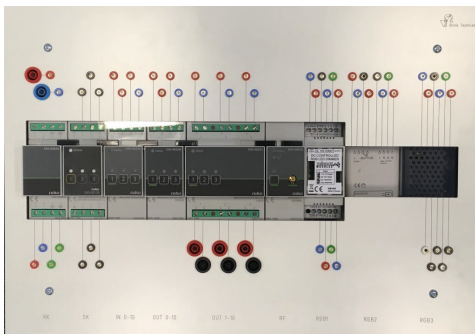

## Productbeschrijving

Als uitbreiding op de basisset Niko Home Control is de paneelset LED verlichting ontwikkeld.

Hiermee is het o.a. mogelijk om:

- bij elke opneemsensor 0-10 V. een NHC module te laten schakelen met een vooraf ingestelde waarde
- een zonnescerm binnen te halen bij teveel wind,
- met een RF afstandbediening te schakelen,
- vooraf ingestelde kleuren van een RGB ledstrip op te roepen,
- verschillende lichteffecten op te roepen
- een Ledspot met driver te sturen.

Set bestaande uit: Schakelpaneel en Bedienpaneel

Deze set kan alleen gebruikt worden in combinatie met set 1 (basis set). Gemonteerd op 20 cm. paneel voor gebruik in het schakelpracticum. Voorzien van veiligheidsbussen en achterbak.

De panelen passen in een standaard schakelpracticum van respectievelijk 20 cm. of A4 hoogte.

Optioneel is een experimenteerrek leverbaar.